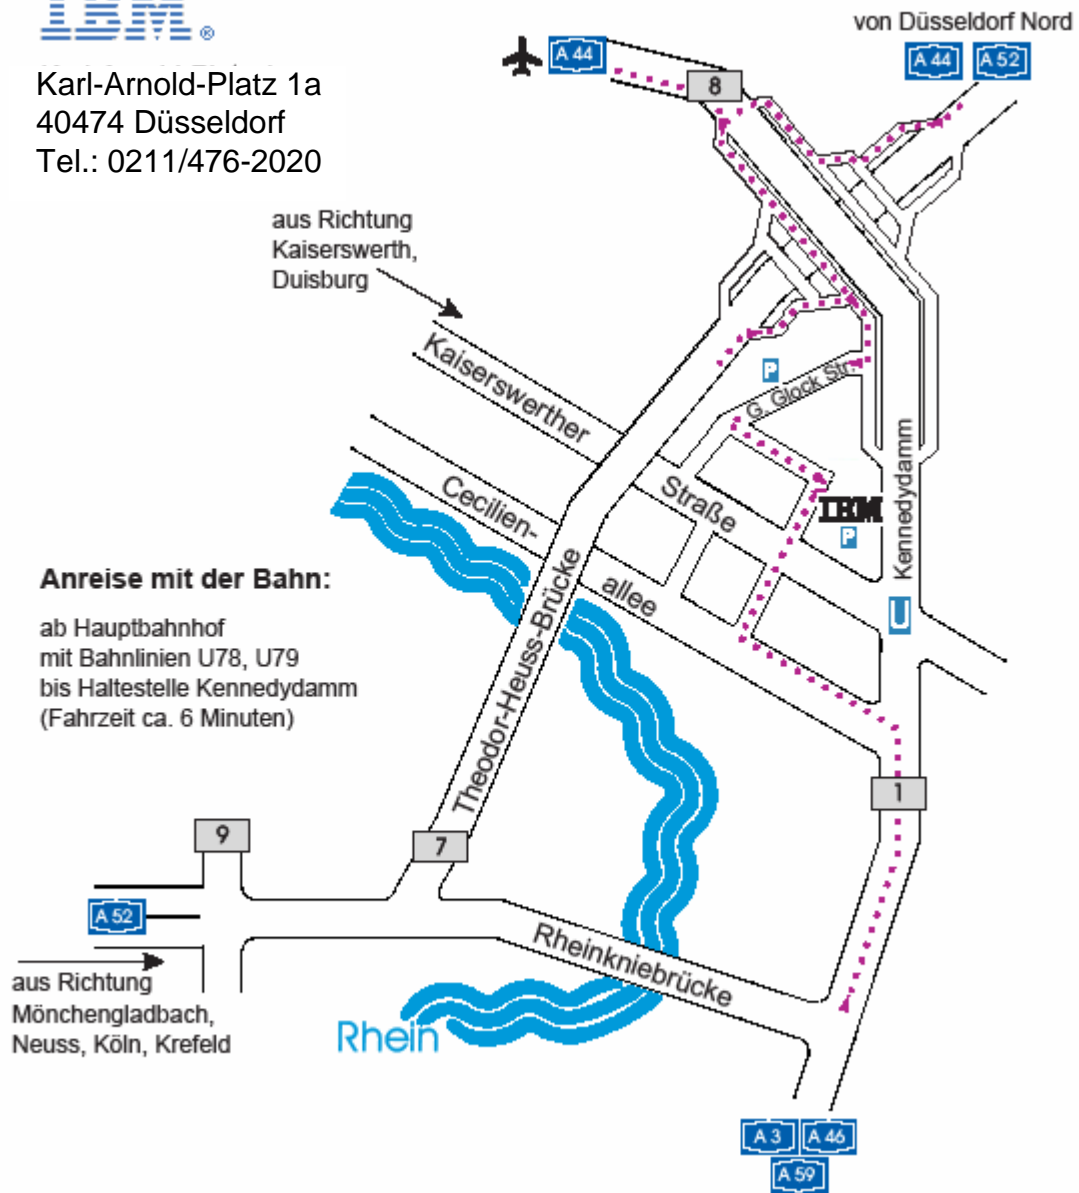

Karl-Arnold-Platz 1a
40474 Düsseldorf
Tel.: 0211/476-2020

Anreise mit der Bahn:

ab Hauptbahnhof
mit Bahnlіnien U78, U79
bis Haltestelle Kennedydamm
(Fahrzeit ca. 6 Minuten)